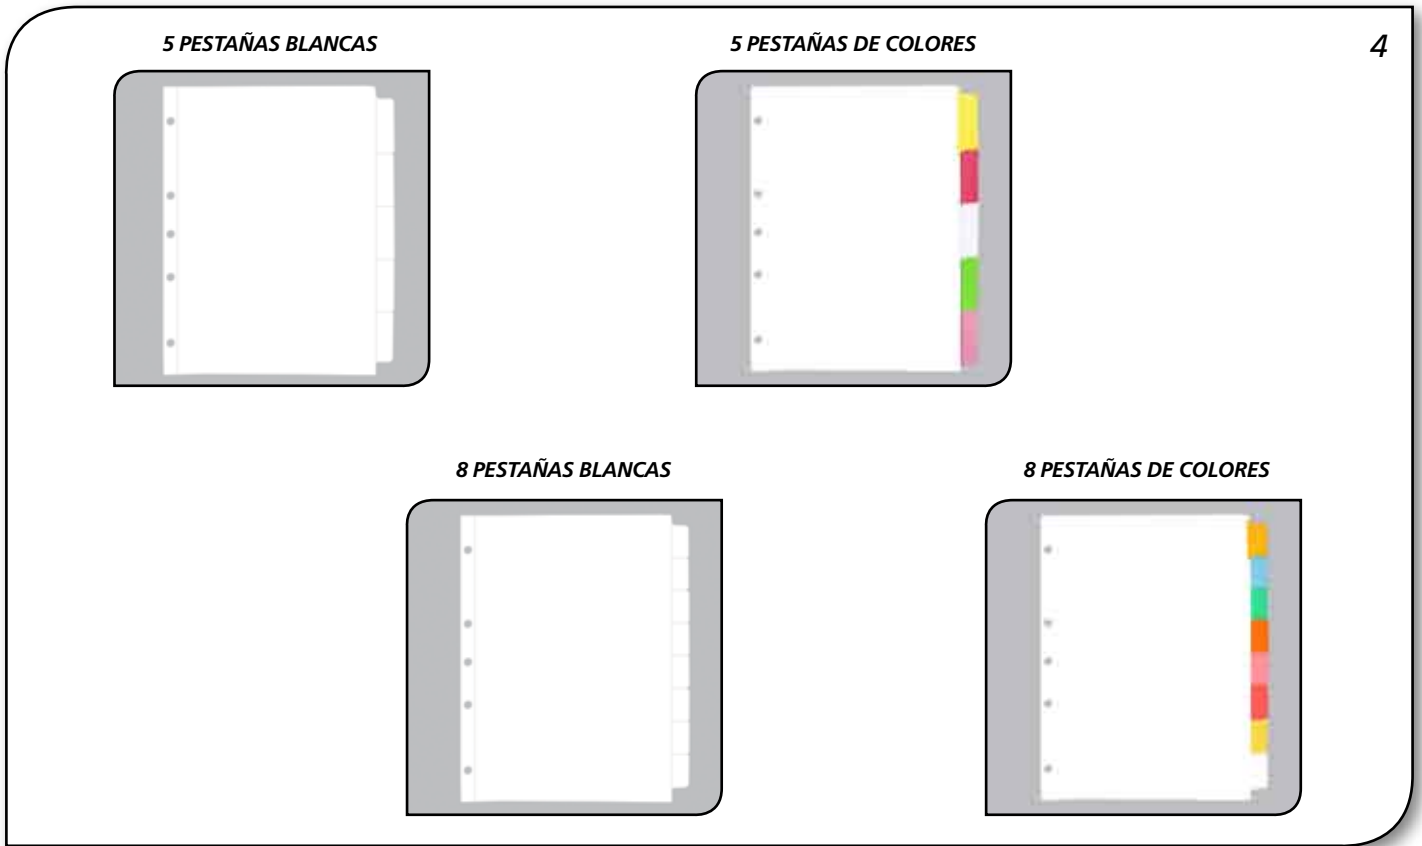

5 PESTAÑAS TRANSPARENTES

5 PESTAÑAS COLORES TRASLÚCIDOS

8 PESTAÑAS TRANSPARENTES

8 PESTAÑAS COLORES TRASLÚCIDOS

BENEFICIOS COLORINDEX® ECONÓMICO

cejas para insertar etiquetas

refuerzo plástico para mayor resistencia

Separadores de cartulina amarilla con cejas plásticas transparentes o de color para insertar etiquetas (incluidas), cuenta con 5 perforaciones para carpeta de 2 ó 3 argollas.

carta

1 juego

caja colectiva con 50 juegos / 25 juegos

Colorindex

irasa

4 | COLORINDEX® BORRABLES

BENEFICIOS COLORINDEX® BORRABLES

cejales especiales para escribir o borrar sobre ellas

refuerzo plástico para mayor resistencia

Separadores de cartulina bristol, con cejas blancas o de color, especiales para escribir y borrar sobre ellas, utilizando lápiz o bolígrafo ball point y goma, cuenta con 5 perforaciones para carpetas de 2 ó 3 argollas.