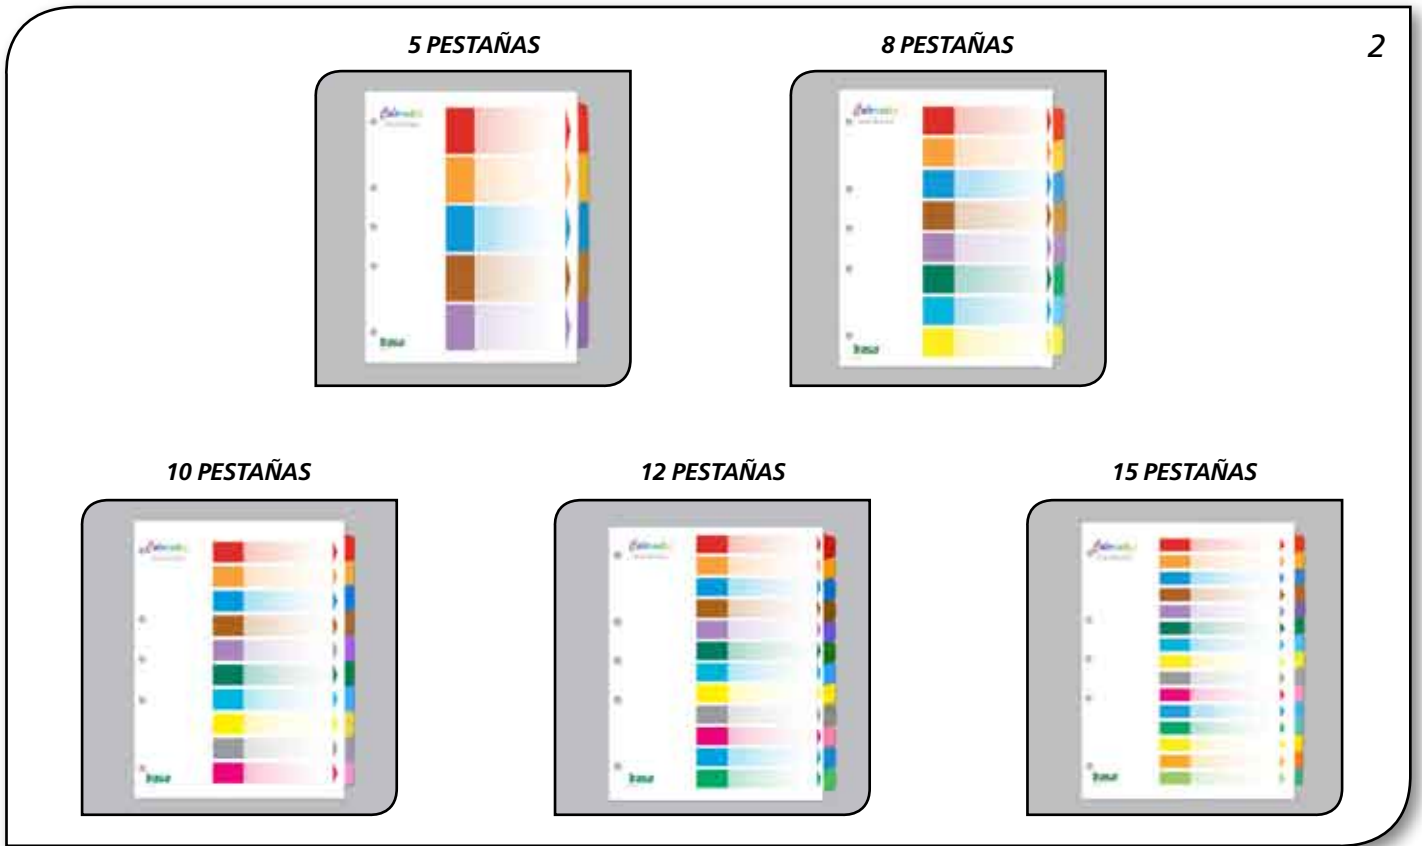

Índices Separadores

1 | COLORINDEX® PERSONALIZABLE

1

5 PESTAÑAS

8 PESTAÑAS

BENEFICIOS COLORINDEX® PERSONALIZABLE

cejas especiales para pegar y despegar etiquetas

refuerzo plástico para mayor resistencia

Separadores de cartulina bristol, cuenta con 5 perforaciones para carpeta de 2 ó 3 argollas. Incluye planilla de etiquetas.

carta

bolsa con 5 juegos

caja colectiva con 50 juegos

Colorindex

* personaliza descargando la plantilla para etiquetas de www.irasa.com.mx

irasa

2 | COLORINDEX® TRADICIONALES

BENEFICIOS COLORINDEX® TRADICIONALES

índice por color personalizable

refuerzo plástico para mayor resistencia

Separadores de cartulina bristol con pestañas plastificadas de colores, con 5 perforaciones para carpeta de 2 ó 3 argollas.

Colorindex

irasa

4 | COLORINDEX® BORRABLES

BENEFICIOS COLORINDEX® BORRABLES

cejales especiales para escribir o borrar sobre ellas

refuerzo plástico para mayor resistencia

Separadores de cartulina bristol, con cejas blancas o de color, especiales para escribir y borrar sobre ellas, utilizando lápiz o bolígrafo ball point y goma, cuenta con 5 perforaciones para carpetas de 2 ó 3 argollas.