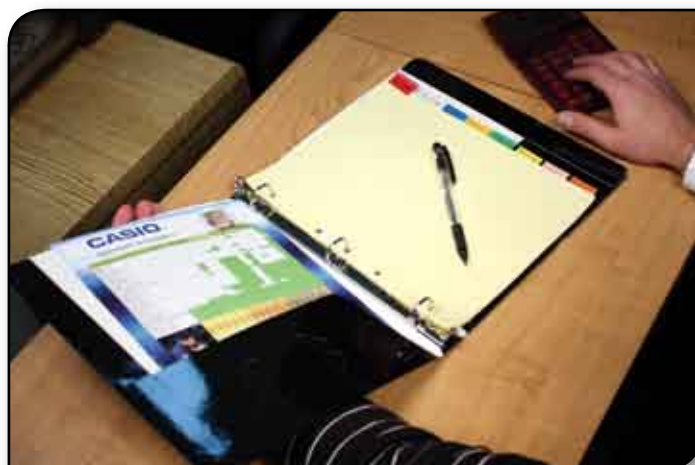

Separadores de cartulina amarilla con cejas plásticas transparentes o de color para insertar etiquetas (incluidas), cuenta con 5 perforaciones para carpeta de 2 ó 3 argollas.

carta

1 juego

caja colectiva con 50 juegos / 25 juegos

Colorindex

irasa

4 | COLORINDEX® BORRABLES

BENEFICIOS COLORINDEX® BORRABLES

cejales especiales para escribir o borrar sobre ellas

refuerzo plástico para mayor resistencia

Separadores de cartulina bristol, con cejas blancas o de color, especiales para escribir y borrar sobre ellas, utilizando lápiz o bolígrafo ball point y goma, cuenta con 5 perforaciones para carpetas de 2 ó 3 argollas.